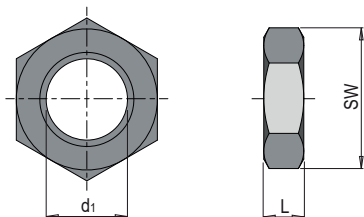

Materiale: acciaio classe 6S

Material: steel class 6S

Werkstoff: stahl klasse 6S

Medi / medium - UNI 5588

Codice	d1	SW	L
DADI-03M	M3	5,5	2,4
DADI-04M	M4	7	3,2
DADI-05M	M5	8	4
DADI-06M	M6	10	5
DADI-07M	M7	11	5,5
DADI-08M	M8	13	6,5
DADI-10M	M10	17	8
DADI-12M	M12	19	10
DADI-14M	M14	22	11
DADI-16M	M16	24	13
DADI-18M	M18	27	15
DADI-20M	M20	30	16
DADI-22M	M22	32	18
DADI-24M	M24	36	19
DADI-27M	M27	41	22
DADI-30M	M30	46	24
DADI-33M	M33	50	26
DADI-36M	M36	55	29

Esempio d'ordine: Codice

Order example:

Bestellbeispiel:

Bassi / short - UNI 5589*

Codice	d1	SW	L
DADI-06B	M6	10	4
DADI-07B	M7	11	4
DADI-08B	M8	13	5
DADI-10B	M10	17	6
DADI-12B	M12	19	7
DADI-14B	M14	22	8
DADI-16B	M16	24	8
DADI-18B	M18	27	9
DADI-20B	M20	30	9
DADI-22B	M22	32	10
DADI-24B	M24	36	10
DADI-27B	M27	41	12
DADI-30B	M30	46	12

Esempio d'ordine: Codice

Order example:

Bestellbeispiel:

Alti / long - UNI 5587*

Codice	d1	SW	L
DADI-03A	M3	5,5	3
DADI-04A	M4	7	4
DADI-05A	M5	8	5
DADI-06A	M6	10	6
DADI-07A	M7	11	7
DADI-08A	M8	13	8
DADI-10A	M10	17	10
DADI-12A	M12	19	12
DADI-14A	M14	22	14
DADI-16A	M16	24	16
DADI-18A	M18	27	18
DADI-20A	M20	30	20
DADI-22A	M22	32	22
DADI-24A	M24	36	24
DADI-27A	M27	41	27
DADI-30A	M30	46	30
DADI-33A	M33	50	33
DADI-36A	M36	55	36