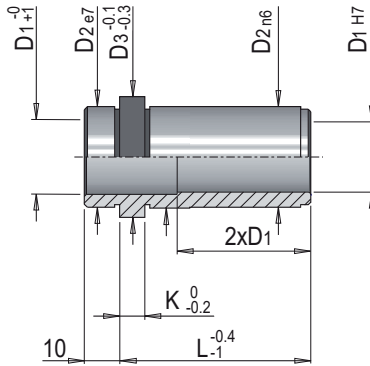

## BUSSOLA GUIDA SPALLATA

**Materiale:** acciaio 1.7131  
**Material:** steel 1.7131  
**Werkstoff:** stahl 1.7131

**Durezza:** Hrc 60+62  
**Hardness:**  
**Härte:**

D1	16	20	25	32	40	
D2	22	28	34	40	48	
D3	26	32	38	45	52	
K	5	6	7	7	8	
L	16	•	•			
	22	•				
	26	•	•	•		
	36	•	•	•	•	
	46	•	•	•	•	•
	56	•	•	•	•	•
	66	•	•	•	•	•
	76	•	•	•	•	•
	86	•	•	•	•	•
	96	•	•	•	•	•
	106				•	•
	116				•	•
	126				•	•
146				•	•	