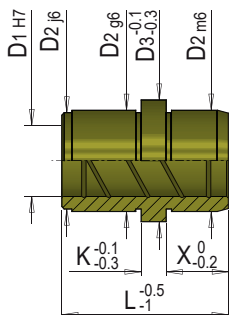

Bronze guide bush with centring collar, for ejector set  
 Führungsbuchsen mit Zentrierbund aus Bronze,  
 für Auswerferpaket

**BUSSOLA GUIDA IN BRONZO SPALLATA PER TAVOLINI**

Giu 2022

**Materiale:** bronzo UNI 5275  
**Material:** bronze UNI 5275  
**Werkstoff:** bronze UNI 5275

**Durezza:** HB 210+240  
**Hardness:**  
**Härte:**

**BUSSOLE**  
 Bush  
 Führungsbuchsen

D1	12	14	16	18	20	25	32	40	50
D2	18	20	22	26	28 30*	34 36*	40	48	60
D3	22	24	26	30	32 34*	38 40*	45	52	65
X	16	16	16	16	16	16	25	32	32
K	5	5	5	5	6	7	7	8	10
L	32	•	•	•	•	•			
	40	•	•	•	•	•			
	50						•		
	65						•	•	
	70								•
	80							•	
90									•