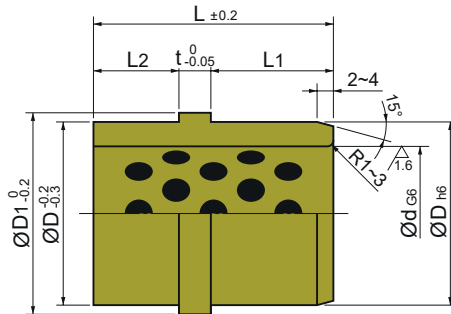

BUSSOLA GUIDA TIPO "SEGB"

Materiale: bronzo e grafite
Material: bronze graphite
Werkstoff: bronze graphit

Durezza: HB 210÷240
Hardness:
Härte:

d	D	L	D1	L1	L2	t
16	25	26	30	12	10	4
		28		14		
		33		19		
		38		24		
20	30	26	35	12	10	4
		28		14		
		33		19		
		38		24		
25	35	26	40	12	10	4
		28		14		
		33		19		
		38		24		
30	40	33	45	14	15	4
		38		19		
		43		24		
35	46	38	50	19	15	4
		43		24		
		48		29		
40	52	48	57	24	20	4
		53		29		
		48		24		
53	29					

Esempio d'ordine: SEGB = d x D x L

Order example:

Bestellbeispiel: