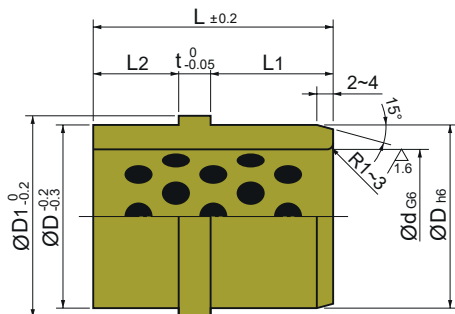

**BUSSOLA GUIDA TIPO "SEGBK"**

**Materiale:** bronzo e grafite

*Material:* bronze graphite

*Werkstoff:* bronze graphit

**Durezza:** HB 210+240

*Hardness:*

*Härte:*

**BRONZO E GRAFITE**  
Bronze graphite  
Bronze graphit

d	L	D	D1	L1	L2	t
25	33	35	40	19	6	8
	38	35	40	24	6	
30	47	42	47	24	15	8
	48	40	45	29	11	
	52	42	47	29	15	
35	63	45	50	39	16	8
40	57	55	60	24	25	8
	60	50	55	32	20	
	67	55	60	29	30	
	70	50	55	42	20	
	78	50	55	49	21	
45	88	55	60	59	21	8
	98	55	60	69	21	
50	67	62	67	29	30	8
	87	62	67	39	40	
60	67	74	82	29	30	8
	87	74	82	39	40	