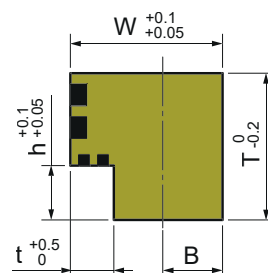

Slide plate type "SOVL"
Schieberplatte typ "SOVL"

PIASTRA TIPO "SOVL"

Materiale: bronzo e grafite

Material: bronze graphite

Werkstoff: bronze graphit

Durezza: HB 210+240

Hardness:

Härte:

BRONZO E GRAFITE
Bronze graphite
Bronze graphit

Codice	L	W	T	h	t	B
SOVL-0x205	205	15	12	5	5	6
SOVL-1x205	205	20	17	7	5	7,5
SOVL-1x320	320	20	22	7	5	7,5
SOVL-2x205	205	28	27	10	8	11
SOVL-2x320	320	28	36	10	8	11
SOVL-3x205	205	40	66	22	12	14
SOVL-3x320	320	40	86	26	12	14
SOVL-3x605	605	40	86	26	12	14
SOVL-4x205	205	40	86	26	12	14
SOVL-4x320	320	40	86	26	12	14
SOVL-4x605	605	40	86	26	12	14
SOVL-5x205	205	40	86	26	12	14
SOVL-5x320	320	40	86	26	12	14
SOVL-5x605	605	40	86	26	12	14
SOVL-6x205	205	40	86	26	12	14
SOVL-6x320	320	40	86	26	12	14
SOVL-6x605	605	40	86	26	12	14
SOVL-7x205	205	40	86	26	12	14
SOVL-7x320	320	40	86	26	12	14
SOVL-7x605	605	40	86	26	12	14