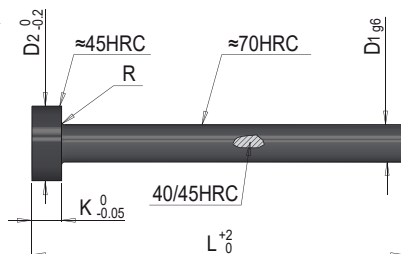

ESPULSORI NITRURATI NERI

**Materiale:** 1.2344 nitrurato nero  
**Material:** 1.2344 nitrided black  
**Werkstoff:** 1.2344 Nitriert schwarz

D1	D2	K	R	L													
				100	125	160	200	250	315	400	500	630	800	1000	1250	1600	
1,5	3	1,5	0,2	•	•	•	•										
2	4	2	0,2	•	•	•	•	•	•								
2,2	4	2	0,2	•	•	•	•	•	•								
2,5	5	2	0,3	•	•	•	•	•	•								
2,7	5	2	0,3	•	•	•	•	•	•								
3	6	3	0,3	•	•	•	•	•	•	•							
3,2	6	3	0,3	•	•	•	•	•	•	•							
3,5	7	3	0,3	•	•	•	•	•	•	•							
3,7	7	3	0,3	•	•	•	•	•	•	•							
4	8	3	0,3	•	•	•	•	•	•	•	•						
4,2	8	3	0,3	•	•	•	•	•	•	•	•						
4,5	8	3	0,3	•	•	•	•	•	•	•	•						
5	10	3	0,3	•	•	•	•	•	•	•	•						
5,2	10	3	0,3	•	•	•	•	•	•	•	•						
5,5	10	3	0,3	•	•	•	•	•	•	•	•						
6	12	5	0,5	•	•	•	•	•	•	•	•	•					
6,2	12	5	0,5	•	•	•	•	•	•	•	•	•					
6,5	12	5	0,5	•	•	•	•	•	•	•	•	•					
7	12	5	0,5	•	•	•	•	•	•	•	•	•					
7,2	12	5	0,5	•	•	•	•	•	•	•	•	•					
7,5	12	5	0,5	•	•	•	•	•	•	•	•	•					
8	14	5	0,5	•	•	•	•	•	•	•	•	•					
8,2	14	5	0,5	•	•	•	•	•	•	•	•	•					
8,5	14	5	0,5	•	•	•	•	•	•	•	•	•					
9	14	5	0,5	•	•	•	•	•	•	•	•	•					
9,5	14	5	0,5	•	•	•	•	•	•	•	•	•					
10	16	5	0,5	•	•	•	•	•	•	•	•	•					
10,2	16	5	0,5	•	•	•	•	•	•	•	•	•					
10,5	16	5	0,5	•	•	•	•	•	•	•	•	•					
11	16	5	0,5	•	•	•	•	•	•	•	•	•					
12	18	7	0,8	•	•	•	•	•	•	•	•	•					
12,2	18	7	0,8	•	•	•	•	•	•	•	•	•					
12,5	18	7	0,8	•	•	•	•	•	•	•	•	•					
14	22	7	0,8	•	•	•	•	•	•	•	•	•					
16	22	7	0,8	•	•	•	•	•	•	•	•	•					
18	24	7	0,8	•	•	•	•	•	•	•	•	•					
20	26	8	1	•	•	•	•	•	•	•	•	•					
25	32	10	1	•	•	•	•	•	•	•	•	•					
32	40	10	1	•	•	•	•	•	•	•	•	•					

**Esempio d'ordine:** TA = D1 x L

**Order example:**

**Bestellbeispiel:**

Fornibili anche con teste Fiat