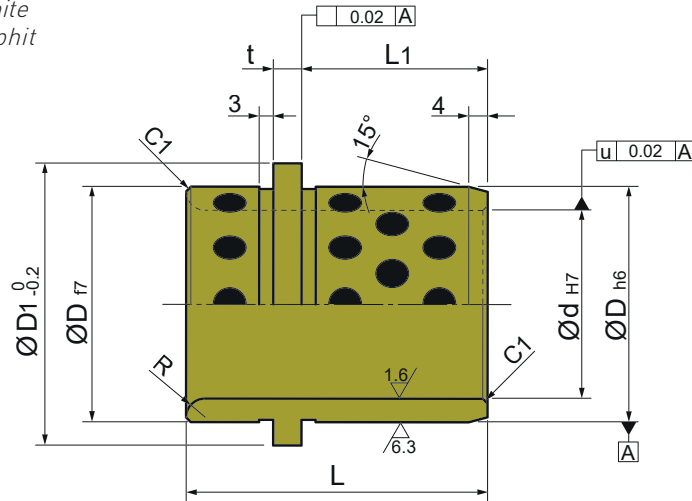

Guide bush type "TSOEG"  
Führungsbuchsen typ "TSOEG"

**BUSSOLA GUIDA TIPO "TSOEG"**

**Materiale:** bronzo e grafite  
*Material:* bronze graphite  
*Werkstoff:* bronze graphit

**Durezza:** HB 210+240  
*Hardness:*  
*Härte:*

**BRONZO E GRAFITE**  
Bronze graphite  
Bronze graphit

| Codice     | d  | D  | D1   | L   | L1   | t   | R |
|------------|----|----|------|-----|------|-----|---|
| TSOEG-25   | 25 | 35 | 40   | 43  | 24   | 7,5 | 3 |
| TSOEG-30   | 30 | 42 | 47   | 43  | 24   | 7,5 | 3 |
| TSOEG-40.1 | 40 | 50 | 59,9 | 60  | 35,5 | 6   | 4 |
| TSOEG-40.2 | 40 | 50 | 59,9 | 64  | 39,5 | 6   | 4 |
| TSOEG-50.3 | 50 | 63 | 71,9 | 77  | 44,5 | 8   | 4 |
| TSOEG-50.4 | 50 | 63 | 71,9 | 92  | 55,5 | 8   | 4 |
| TSOEG-60   | 60 | 80 | 86   | 78  | 49   | 7,5 | 3 |
| TSOEG-63.5 | 63 | 80 | 89,9 | 95  | 55,5 | 8   | 4 |
| TSOEG-63.6 | 63 | 80 | 89,9 | 100 | 62,5 | 8   | 4 |
| TSOEG-63.7 | 63 | 80 | 89,9 | 108 | 62,5 | 8   | 4 |