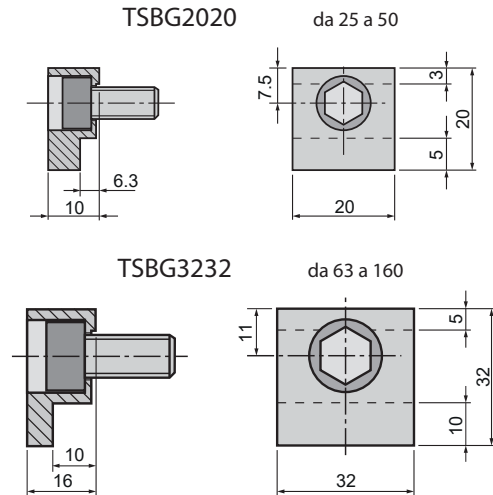

BUSSOLA GUIDA TIPO "DIN9834"

Materiale: bronzo e grafite
Material: bronze graphite
Werkstoff: bronze graphit

Durezza: HB 210÷240
Hardness:
Härte:

Codice	d	D	L	D1	L1	L2	t	r
DIN9834-025	25	32	40	40	30	3	6,3	3
DIN9834-032	32	40	50	50	38	4	6,3	3
DIN9834-040	40	50	63	63	48	5	6,3	3
DIN9834-050	50	63	71	71	54	6,3	6,3	5
DIN9834-063	63	80	80	90	61	8	10	6
DIN9834-080	80	100	100	112	78	10	10	8
DIN9834-100	100	125	125	140	104	12,5	10	10
DIN9834-125	125	160	160	180	130	16	10	12
DIN9834-160	160	200	200	220	168	16	10	18