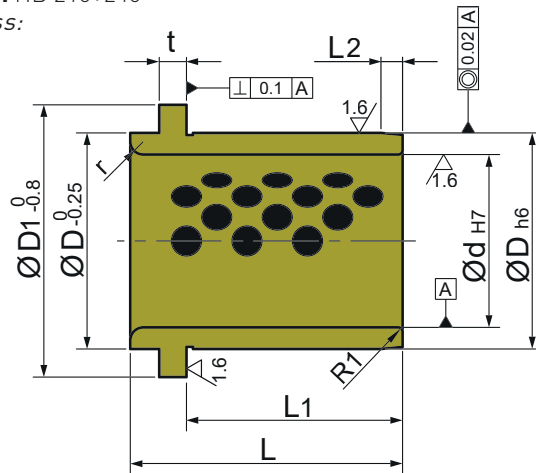

BUSSOLA GUIDA TIPO "DIN9834"

Materiale: bronzo e grafite
Material: bronze graphite
Werkstoff: bronze graphit

Durezza: HB 210÷240
Hardness:
Härte:

Codice	d	D	L	D1	L1	L2	t	r
DIN9834-025	25	32	40	40	30	3	6,3	3
DIN9834-032	32	40	50	50	38	4	6,3	3
DIN9834-040	40	50	63	63	48	5	6,3	3
DIN9834-050	50	63	71	71	54	6,3	6,3	5
DIN9834-063	63	80	80	90	61	8	10	6
DIN9834-080	80	100	100	112	78	10	10	8
DIN9834-100	100	125	125	140	104	12,5	10	10
DIN9834-125	125	160	160	180	130	16	10	12
DIN9834-160	160	200	200	220	168	16	10	18