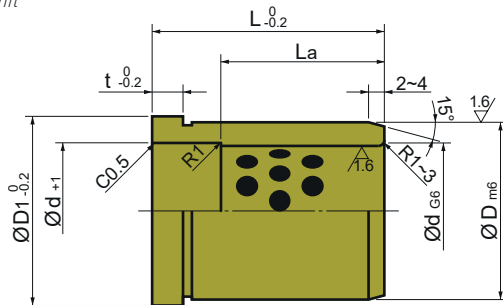

BUSSOLA GUIDA TIPO "RGBF"

Materiale: bronzo e grafite
Material: bronze graphite
Werkstoff: bronze graphite

Durezza: HB 210÷240
Hardness:
Härte:

d	L	D	D1	t	La
12	19	18	25	4	19
	24				24
	29				29
	34				34
16	19	25	30	6	19
	24				24
	29				29
	34				30
	39				30
20	24	30	35	8	24
	29				29
	34				34
	39				39
	49				40
	59				40
25	24	35	40	8	24
	29				29
	34				34
	39				39
	49				49
	59				50
	69				50
30	29	42	47	10	29
	34				34
	39				39
	49				49
	59				59
	69				60
	79				60

d	L	D	D1	t	La
35	39	48	54	10	39
	49				49
	59				59
	69				69
	79				70
40	79	55	61	10	70
	89				70
	99				80
	109				80
	119				90
	129				90
50	39	70	76	12	39
	49				49
	59				59
	69				69
	79				79
	89				89
	99				90
	109				90
60	99	80	86	15	99
	109				109
	119				110
	129				110
	149				110