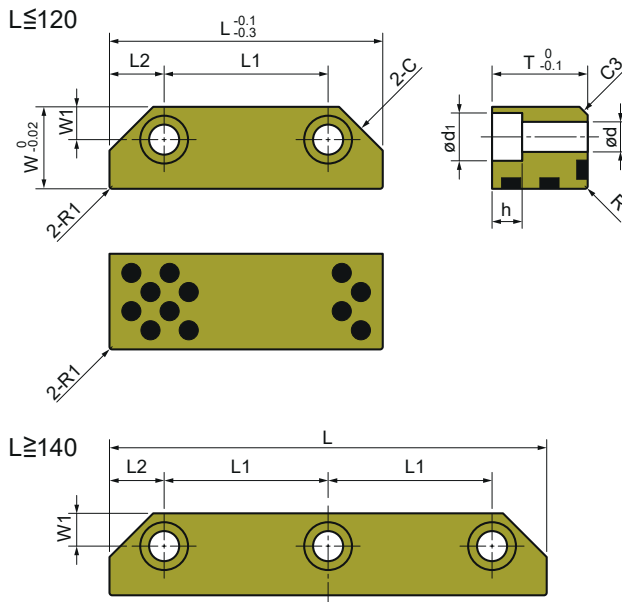

## PIASTRA TIPO "SGBT"

**Materiale:** bronzo e grafite  
Material: bronze graphite  
Werkstoff: bronze graphit

**Durezza:** HB 210÷240  
Hardness:  
Härte:

W	L	T	L2	L1	W1	d	d1	h	C
20	80	20 25	15	50	9	6,5	11	7	11
	100		15	70					
	120		15	90					
	140		15	55					
	160		15	65					
25	80	25 30	17,5	45	10	9	14	9	13
	100		17,5	65					
	120		17,5	85					
	140		20	50					
	160		20	60					
30	100	30 35	20	60	12	11	17,5	11	16
	120		20	80					
	140		20	50					
	160		20	60					
	180		20	70					

**Esempio d'ordine:** SGBT = W x L x T

**Order example:**  
**Bestellbeispiel:**