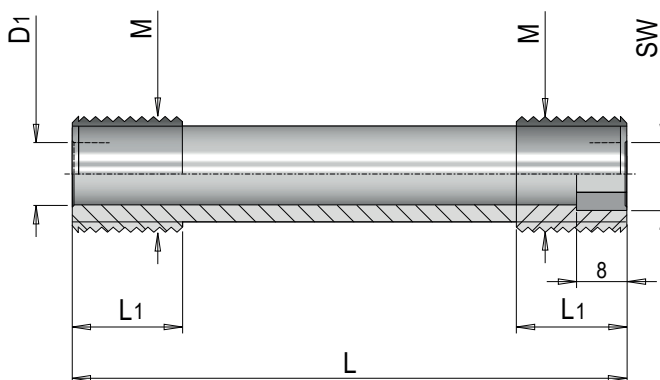

PROLUNGA FILETTATA MASCHIO-MASCHIO

Materiale: 1.0308 zincato
Material: 1.0308 galvanize
Werkstoff: 1.0308 verzinktem

M		1/4" BSPP	1/8" BSPP	3/8" BSPP
D1		7	4,8	10
L1		12	12	12
SW		7	5	10
L	50	•	•	•
	75	•	•	•
	100	•	•	•
	125	•	•	•
	150	•	•	•
	200	•	•	•
	250	•	•	•
	300	•	•	•
	350	•	•	•
	400	•	•	•
	500	•	•	•
	1000	•	•	•

Esempio d'ordine: PZ = M x L

Order example:

Bestellbeispiel: