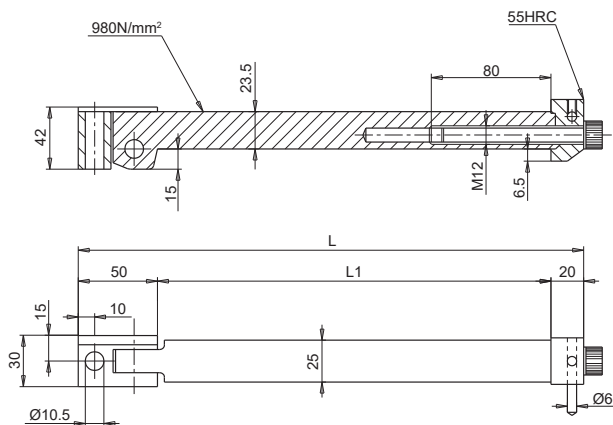

Codice	F max (daN)
ZH90-1	4000

Codice	Tipo / Type / Typ	L	L1	F max (daN)
ZH90-2	2	252	170	6000
ZH90-3	3	302	220	6000
ZH90-4	4	352	270	6000
ZH90-1 BIS	1 BIS	172	90	6000

**Esempio d'ordine:** Codice

**Order example:**