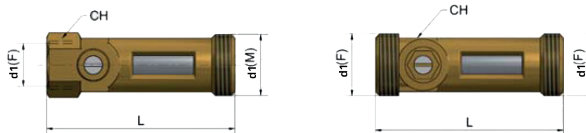

Codice			d1	L	L1
Nero / black	Blu / blue	Rosso / red			
RUB-1414-N	RUB-1414-B	RUB-1414-R	1/4" BSP	39	38
RUB-3838-N	RUB-3838-B	RUB-3838-R	3/8" BSP	39	38

Codice	d1	L	CH	Flow
FLUX-12B34	1/2" BSP(F) - 3/4" BSP(M)	81	24	2-8
FLUX-10M415	1" BSP (M/M)	81	23	4-15
FLUX-10M830	1" BSP (M/M)	81	30	8-30