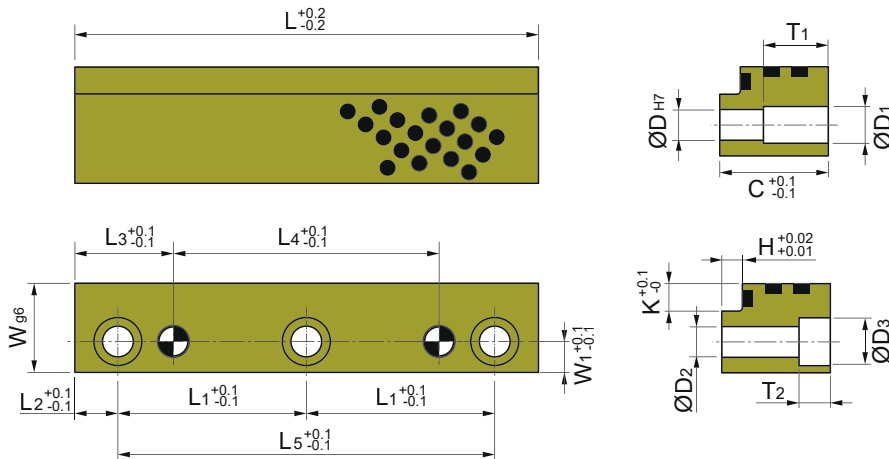

## GUIDA A "L" AUTOLUBRIFICANTE

**Materiale:** bronzo e grafite  
*Material:* bronze graphite  
*Werkstoff:* bronze graphit

**Durezza:** HB 210+240  
*Hardness:*  
*Härte:*

W	C	L	L1	L2	L3	L4	L5	W1	T1	T2	K	H	D	D1	D2	D3
16	11	50	-			14	34									
		71	-	8	18	35	55	9,5	-	5,7	5	4	5	-	5,5	10
		90	37			54	74									
20	19	80	-			40	64									
		100	-	8	20	60	84	12	9,5	6,8	5	5	6	7	6,6	11
		125	54,5			85	109									
25	31	100	-			50	80									
		125	-	10	25	75	105	15,5	19	9	6	6	8	9	9	15
		160	70			110	140									
30	49	125	-			55	95									
		160	-	15	35	90	130	18	34	11	7	8	10	12	11	18
		200	85			130	170									

**Esempio d'ordine:** TGLBG = W x C x L  
**Order example:**  
**Bestellbeispiel:**