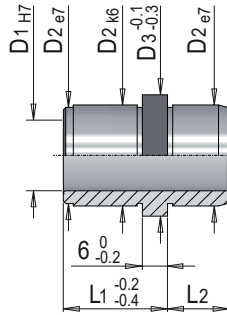

# T11202

Guide bush for ejector set "EU"  
 Führungsbuchse für Auswerferpaket "EU"

## BUSSOLA GUIDA PER TAVOLINI "EU"

**Materiale:** acciaio 1.7131  
**Material:** steel 1.7131  
**Werkstoff:** stahl 1.7131

**Durezza:** Hrc 60+62  
**Hardness:**  
**Härte:**

D1	L2	L1	D2	D3
10	9	12	14	17
		17		
12	9	17	16	19
	12			
14	12	17	18	21
	12	22		
	17			
18	12	17	24	27
	12	22		
	17			
	22			
20	17	22	26	29
	22	27		

D1	L2	L1	D2	D3
22	17	22	28	31
	22	27		
24	17	22	30	33
	17	27		
	22			
30	27	36	38	41
	22	27		
	27	46		
	36			
40	36	46	48	51

**Esempio d'ordine:** T11202 = D1 x L2 x L1  
**Order example:**  
**Bestellbeispiel:**