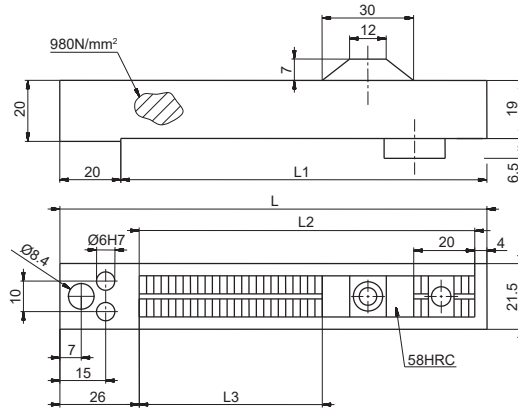

Regolabile
Adjustable

Codice	Tipo / Type / Typ	L	L1	L2	L3 max
ZH90-01	01	140	120	110	60
ZH90-02	02	204	184	174	124
ZH90-06	06	250	230	220	170

Fissa
Fixed

Codice	Tipo / Type / Typ	L
ZH90-03	03	200
ZH90-04	04	250
ZH90-05	05	300