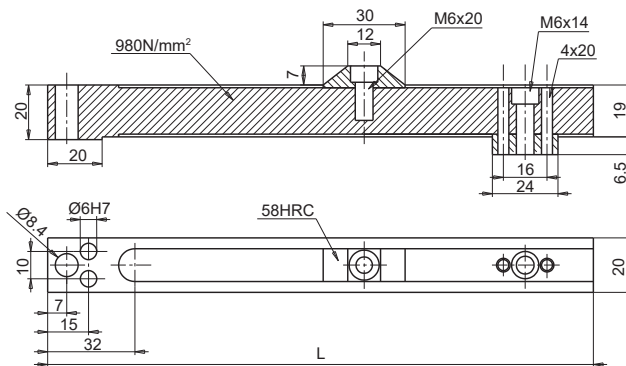

Regolabile
Adjustable

Codice	Tipo / Type / Typ	L	L1	L2	L3 max
ZH90-01	01	140	120	110	60
ZH90-02	02	204	184	174	124
ZH90-06	06	250	230	220	170

Fissa
Fixed

Codice	Tipo / Type / Typ	L
ZH90-03	03	200
ZH90-04	04	250
ZH90-05	05	300