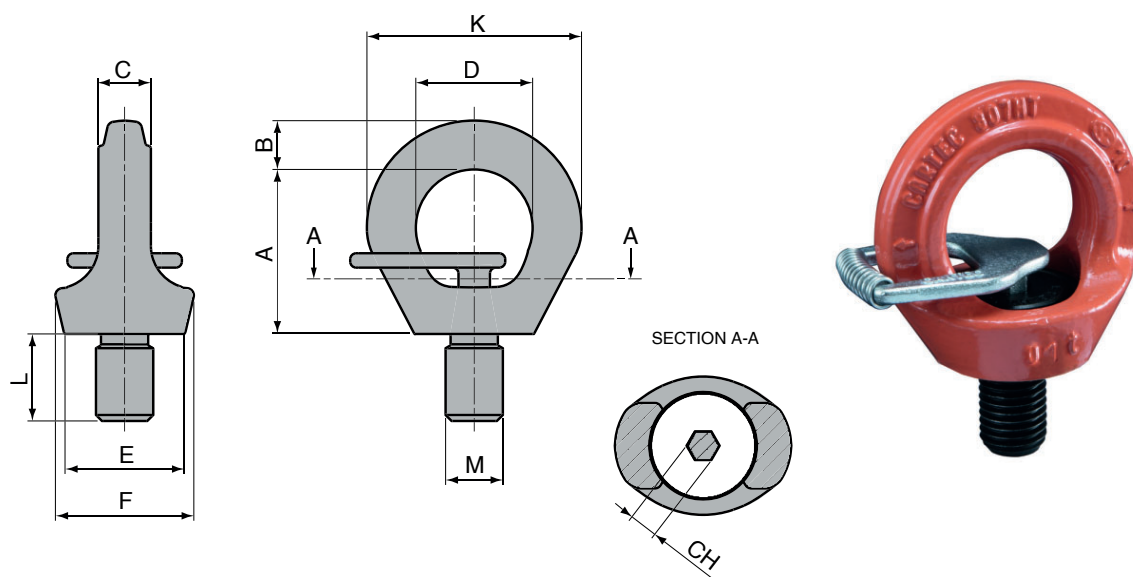

Swivelling eyebolt  
Ringschraube

**tecnos**  
www.tecnos.it

**G807X**

GOLFARE GIREVOLE

Giu 2023

Codice	Misura Size (mm)	W.L.L. (t)	Dimensioni / <i>Dimensions</i> (mm)									Peso Weight (Kg)
			A	B	C	D	E	F	K	L	CH	
G807X-06	M6	0,1	27	9,5	7	20	23	27,7	37	9	6	0,08
G807X-08	M8	0,3	35	11	9	25	25,5	30	46	12	6	0,12
G807X-10	M10	0,4	33,7	10	9,8	25	25,5	30	46	15	6	0,12
G807X-12	M12	0,75	41,5	12,5	11,5	30	30,6	36,5	55,5	18	8	0,2
G807X-14	M14	0,75	41,5	12,5	11,5	30	30,6	36,5	55,5	18	8	0,2
G807X-16	M16	1,5	49,5	14,5	15,7	35	36,5	42	64,5	24	10	0,35
G807X-18	M18	1,5	49,5	14,5	15,7	35	36,5	42	64,5	24	10	0,35
G807X-20	M20	2,3	58	16	18	40	42	52,5	74,5	30	12	0,6
G807X-22	M22	2,3	58	16	18	40	42	52,5	74,5	30	12	0,6
G807X-24	M24	3,2	69	20,5	22	49	50	61	90	36	12	1
G807X-27	M27	3,2	69	20,5	22	49	50	61	90	36	12	1
G807X-30	M30	4,5	86	25,5	28	60	66	75	111	45	17	2
G807X-33	M33	4,5	86	25,5	28	60	66	75	111	45	17	2
G807X-36	M36	7	105	32	30	74	77	96,5	135	55	22	3,4
G807X-42	M42	9	118	38	37	82	87	110	158	65	24	5,7
G807X-48	M48	12	137	43	38	95	102	124,5	180	72	27	8,5

**Esempio d'ordine:** Codice

**Order example:**

**Bestellbeispiel:**

**GOLFARI DI SICUREZZA**  
Eyebolt  
Ringschraube