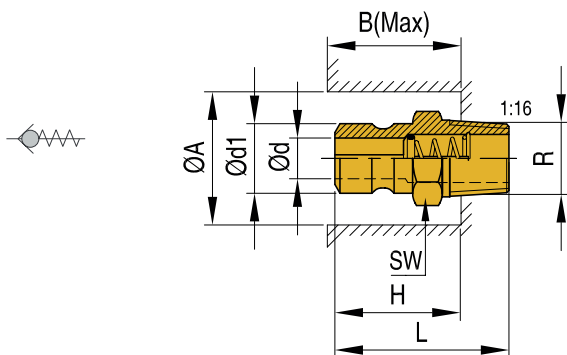

CONNETTORI CON VALVOLA PER SVK

**Materiale:** ottone  
**Material:** brass  
**Werkstoff:** messing

Codice	R	d1	d	L	A	B	H	SW	Serie
PCS06-14-A	1/4" BSPT	9,4	6	29	28	20	18	16	N6
PCS06-38-A	3/8" BSPT			29,5	30	20	18	19	
PCS09-12-A	1/2" BSPT	13,5	9	37	35	28	26	24	N9
PCS09-14-A	1/4" BSPT			34	28	27	25	16	
PCS09-38-A	3/8" BSPT			34	30	28	26	19	
PCS16-12-A	1/2" BSPT	19,9	15	44,4	35	34	32	7/8"	N16
PCS16-34-A	3/4" BSPT			44,4	42	32	30	1" 1/8	