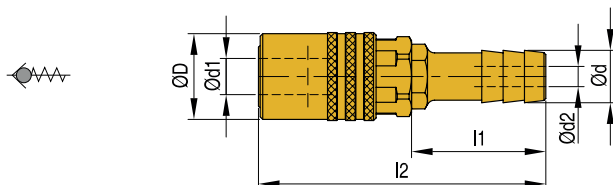

ATTACCHI RAPIDI DIRITTI CON VALVOLA

Materiale: ottone - acciaio inossidabile**Material:** brass - stainless steel**Werkstoff:** messing - rostfreier stahl

Codice	d1	d2	d	D	l1	l2	Serie	Ø tubo
SVK-106	9,5	5	7,3	17	27	57	N6	1/4"
SVK-109		6	10,5					3/8"
SVK-111	13,6	9	12,2	22,6	27	68	N9	3/8"
SVK-113		9	14					1/2"
SVK-119	20	16	20	30	46	103	N16	3/4"