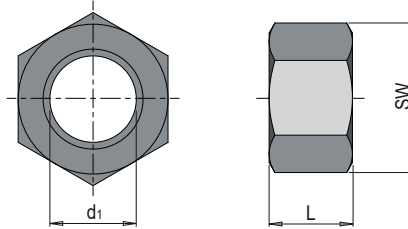

**Materiale:** acciaio classe 10K  
**Material:** steel class 10K  
**Werkstoff:** stahl klasse 10K

**T330**

Codice	d1	SW	L
T330-08	M8	13	8
T330-10	M10	17	10
T330-12	M12	19	12
T330-14	M14	22	14
T330-16	M16	24	16
T330-18	M18	27	18
T330-20	M20	30	20
T330-22	M22	32	22
T330-24	M24	36	24
T330-27	M27	41	27
T330-30	M30	46	30
T330-36	M36	55	36
T330-42	M42	65	42
T330-48	M48	75	48

**Esempio d'ordine:** Codice  
**Order example:**  
**Bestellbeispiel:**

**T340**

Codice	d1	SW	L
T340-06	M6	10	9
T340-08	M8	13	12
T340-10	M10	17	15
T340-12	M12	19	18
T340-14	M14	22	21
T340-16	M16	24	24
T340-18	M18	27	27
T340-20	M20	30	30
T340-22	M22	32	33
T340-24	M24	36	36
T340-27	M27	41	40
T340-30	M30	46	45
T340-36	M36	55	54
T340-42	M42	65	63
T340-48	M48	75	72