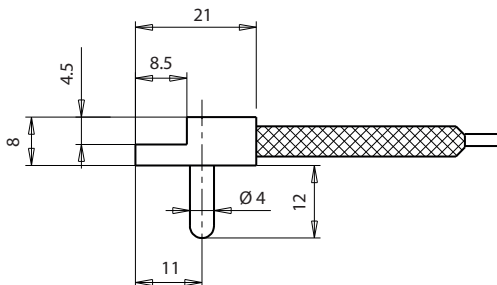

TERMOCOPPIA in FeCo lunghezza fili 1000 mm
length wires 1000 mm

INSTALLAZIONE
INSTALLATION

Prevedere vite / foresee the screw

Esempio d'ordine: TCZ-AH
Order example:
Bestellbeispiel: