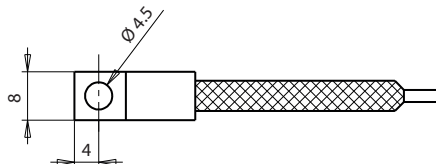

TERMOCOPPIA in FeCo lunghezza fili 1000 mm
length wires 1000 mm

INSTALLAZIONE
INSTALLATION

Prevedere vite / foresee the screw

Esempio d'ordine: TCZ-AH
Order example:
Bestellbeispiel: