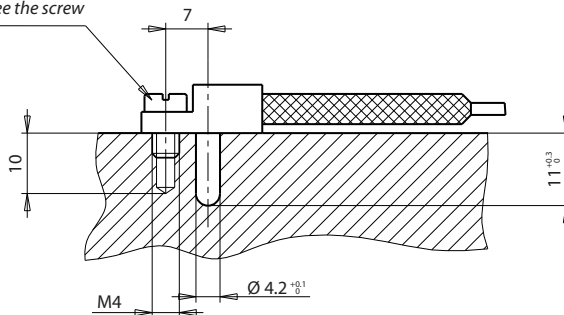

TERMOCOPPIA in FeCo lunghezza fili 1000 mm
length wires 1000 mm

INSTALLAZIONE
INSTALLATION

Prevedere vite / foresee the screw

Esempio d'ordine: TCZ-AH
Order example:
Bestellbeispiel: