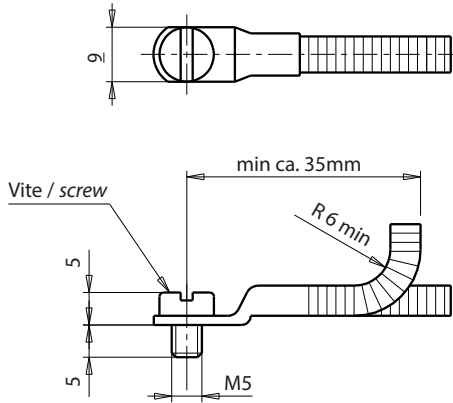

TERMOCOPPIA "ISI300"

TERMOCOPPIA in FeKo lunghezza fili 1000 mm
length wires 1000 mm

INSTALLAZIONE
INSTALLATION

Esempio d'ordine: ISI300
Order example:
Bestellbeispiel: