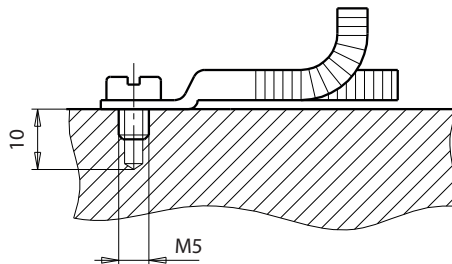

TERMOCOPPIA "ISI300"

TERMOCOPPIA in FeKo lunghezza fili 1000 mm
length wires 1000 mm

INSTALLAZIONE
INSTALLATION

Esempio d'ordine: ISI300
Order example:
Bestellbeispiel: