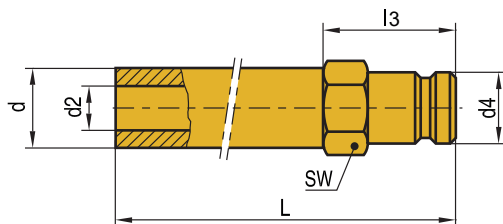

## PROLUNGA T90

Giu 2022

**Materiale:** ottone

**Material:** brass

**Werkstoff:** messing

Codice	d4	L	SW	d2	d	l3
T90-005063	5	63	7	2,7	5	15
T90-005100	5	100	7	2,7	5	15
T90-009063	9	63	9	5	8	21
T90-009100	9	100	9	5	8	21
T90-009120	9	120	11	6	10	21
T90-009240	9	240	11	6	10	21
T90-009360	9	360	11	6	10	21
T90-013150	13	150	15	9	14	23
T90-013300	13	300	15	9	14	23
T90-013450	13	450	15	9	14	23
T90-019500	19	500	22	13	21	35