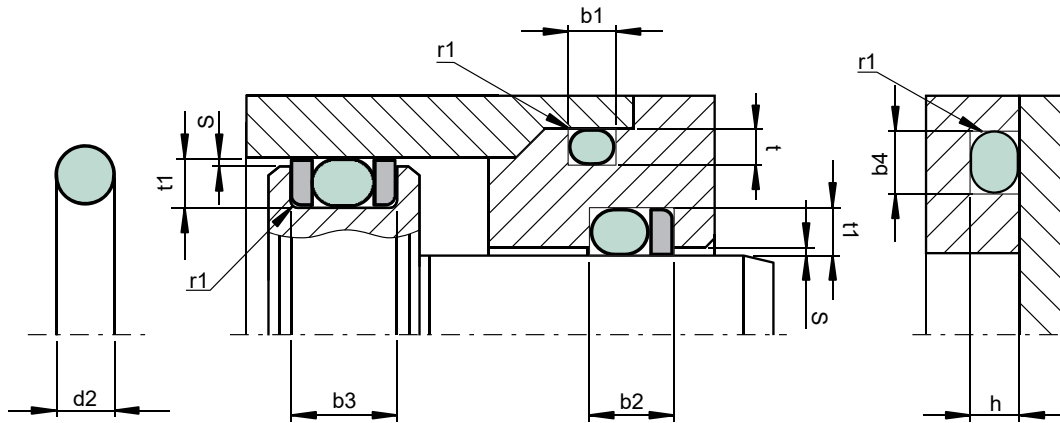

GUARNIZIONI OR-ORV

Materiale: OR = NBR 70 Sh - ORV = Fkm 75 Sh

Material:

Werkstoff:

| O-ring \varnothing corda \varnothing cord | Montaggio radiale / radial installation | | | Montaggio assiale axial installation | | Raggio** radius** |
|---|---|-------------------|--|---|--------------------------------------|----------------------|
| | Profondità sede groove depth | | Larghezza sede* / groove length* | Profondità sede / groove depth | Larghezza sede / groove length | |
| | Dinamico dynamic | Statico static | | | | |
| d_2 | t_1 | t | $b_1 + 0.25$ | $h + 0.1$ | $b_4 + 0.2$ | $r_1 \pm 0.2$ |
| 1,78 | 1,45 | 1,30 | 2,40 | 1,30 | 2,60 | 0,30 |
| 2,62 | 2,25 | 2,00 | 3,60 | 2,00 | 3,80 | 0,30 |
| 3,53 | 3,10 | 2,70 | 4,80 | 2,70 | 5,00 | 0,60 |
| 5,33 | 4,70 | 4,30 | 7,10 | 4,30 | 7,30 | 0,60 |
| 6,99 | 6,10 | 5,80 | 9,50 | 5,80 | 9,70 | 1,00 |

* Per l'utilizzo con Back-up Ring la cava deve essere ingrandita della dimensione corrispondente allo spessore del Back-up Ring (b2: un Back-up Ring, b3: due Back-up Ring).

**Se si utilizza un Back-up Ring il raggio r_1 raccomandato dovrebbe sempre essere $r_1=0,25\pm 0,2$ mm. Le dimensioni di installazione riportate non possono essere utilizzate per i materiali FFKM.

* When using Back-up Rings the groove is to be widened by the corresponding Back-up Ring thickness (b2: one Back-up Ring, b3: two Back-up Rings).

**If a Back-up Ring is used the recommended radius r_1 should always be $r_1=0.25 \pm 0.2$ mm. The given installation dimension cannot be used for FFKM materials.