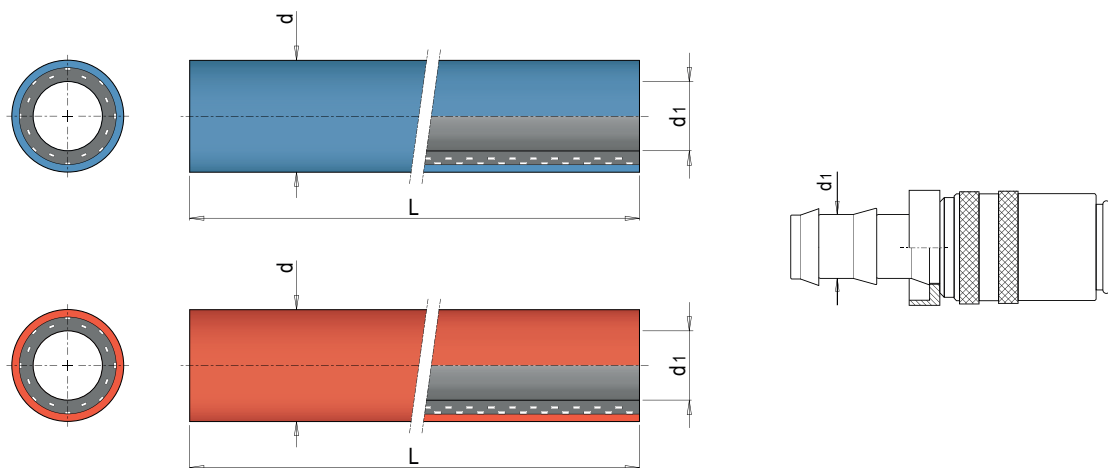

TUBO

TUBO-HTB - PUSH TO LOCK

MAT: EPDM

p. max= 28 bar

t. max= 125 °C

Codice	R min.	d	d1	L	Colore / color
TUBO-0802HTB	80	15,5	9,5 - 3/8"	10 mt - 50 mt	Blu / blue
TUBO-0802HTR					Rosso / red
TUBO-0812HTB	100	19,5	12,7 - 1/2"	10 mt - 50 mt	Blu / blue
TUBO-0812HTR					Rosso / red

TUBO-MHE

MAT: EPDM

p. max= 15 bar

t. max= 140 °C

Codice	R min.	d	d1	L	Colore / color
TUBO-MHE1050B	60	16,5	9,5 - 3/8"	10 mt - 50 mt	Blu / blue
TUBO-MHE1050R					Rosso / red
TUBO-MHE1350B	80	21,5	12,7 - 1/2"	10 mt - 50 mt	Blu / blue
TUBO-MHE1350R					Rosso / red