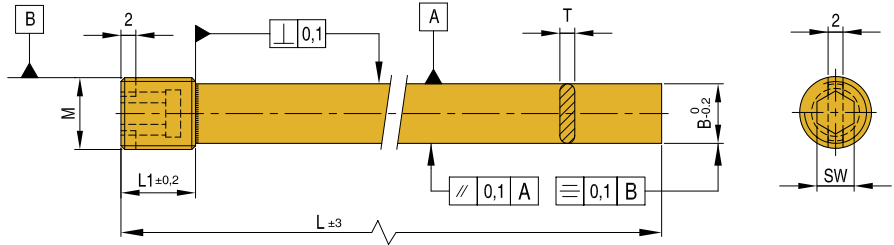

## RAFFREDDATORI IN OTTONE

Giu 2022

**Materiale:** ottone  
**Material:** brass  
**Werkstoff:** messing

Code	M	SW	B	L	L1	T	d
BB-100M08	M8x0,75	4	5,8	104	8	1,6	6
BB-100M10	M10x1	5	7,8	104	8	1,6	8
BB-125M12	M12x1,5	6	9,8	129	8	2	10
BB-150M14	M14x1,5	7	11,8	154	10	2,4	12
BB-150M16	M16x1,5	8	13,8	154	10	2,4	14
BB-150M18	M18x1,5	8	15,8	154	10	2,4	16
BB-150M20	M20x1,5	10	17,8	154	10	2,4	18
BB-150M24	M24x2	12	19,8	154	12	2,5	20
BB-200M08	M8x0,75	4	5,8	204	8	1,6	6
BB-200M10	M10x1	5	7,8	204	8	1,6	8
BB-200M20	M20x1,5	10	17,8	304	10	2,4	18
BB-250M12	M12x1,5	6	9,8	254	8	2	10
BB-300M14	M14x1,5	7	11,8	304	10	2,4	12
BB-300M16	M16x1,5	8	13,8	304	10	2,4	14
BB-300M18	M18x1,5	8	15,8	304	10	2,4	16
BB-300M20	M20x1,5	10	17,8	204	10	2,4	18
BB-300M24	M24x2	12	19,8	304	12	2,5	20
BB-400M20	M20x1,5	10	17,8	404	10	2,4	18