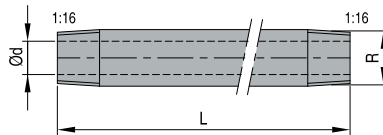

Tubi di prolunga / Extension pipes / Verlängerungsrippel

Materiale: acciaio zincato
Material: zinc plated
Werkstoff: verzinkt

Codice	R	d	L
VL-14050			50
VL-14100	1/4" BSPT	9	100
VL-14150			150
VL-14200			200