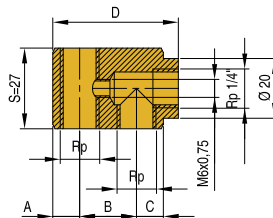

### Tubi di prolunga / Extension pipes / Verlängerungsrippel

**Materiale:** acciaio zincato  
**Material:** zinc plated  
**Werkstoff:** verzinkt

Codice	R	d	L
VL-14050			50
VL-14100	1/4" BSPT	9	100
VL-14150			150
VL-14200			200

### Corpo / Body / Grundkörper

**Materiale:** ottone  
**Material:** brass  
**Werkstoff:** messing

Codice	Rp	A	B	C	D
V44	1/4" BSP	9	19	9	42
V48	1/8" BSP				
V54	1/4" BSP	26	12	54	
V58	1/8" BSP				

**Esempio d'ordine:** Codice