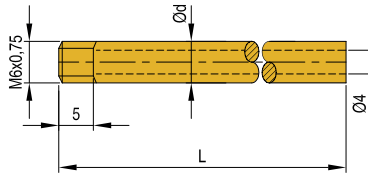

**Materiale:** ottone  
**Material:** brass  
**Werkstoff:** messing

### Tubi di alimentazione / Feed pipe / Messingrohr

Codice	d	L
VR-6x340	6	340

### Tubi di prolunga / Extension pipes / Verlängerungsrippel

**Materiale:** acciaio zincato  
**Material:** zinc plated  
**Werkstoff:** verzinkt

Codice	R	d	L
VL-14050			50
VL-14100	1/4" BSPT	9	100
VL-14150			150
VL-14200			200

### Corpo / Body / Grundkörper

**Materiale:** ottone  
**Material:** brass  
**Werkstoff:** messing

Codice	Rp	A	B	C	D
V44	1/4" BSP	9	19	9	42
V48	1/8" BSP				
V54	1/4" BSP	26	12	54	
V58	1/8" BSP				

**Esempio d'ordine:** Codice