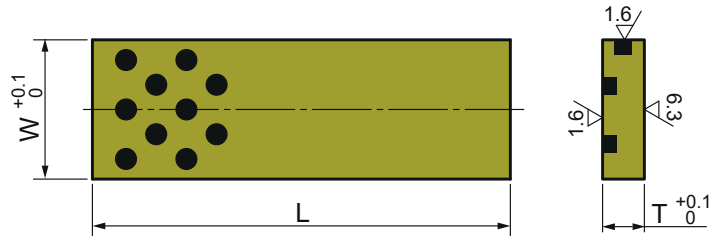

Slide plate type "SOVP"
Schieberplatte typ "SOVP"

SOVP

Giu 2023

PIASTRA TIPO "SOVP"

Materiale: bronzo e grafite
Material: bronze graphite
Werkstoff: bronze graphit

Durezza: HB 210+240
Hardness:
Härte:

BRONZO E GRAFITE
Bronze graphite
Bronze graphit

Codice	W	T	L
SOVP-1x305	25	5,3	305
SOVP-2x305	30	6,3	305
SOVP-3x605	40	8,3	605
SOVP-4x605	35	10,3	605
SOVP-5x605	50	10,3	605
SOVP-6x605	40	12,3	605
SOVP-7x605	80	12,3	605
SOVP-8x605	60	16,3	605
SOVP-9x605	80	20,3	605
SOVP-10x605	100	20,3	605