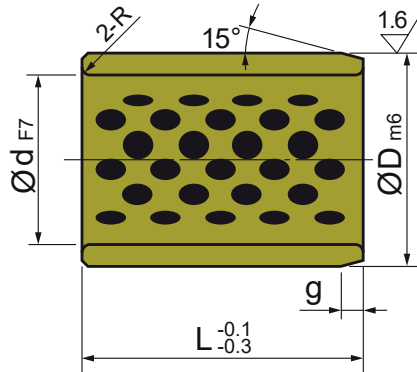

## BUSSOLA GUIDA TIPO "SOB"

**Materiale:** bronzo e grafite  
*Material:* bronze graphite  
*Werkstoff:* bronze graphit

**Durezza:** HB 210+240  
*Hardness:*  
*Härte:*

d	D	L	R	g
6	10	12	0,5	1
		8		
8	12	10	0,5	1
		12		
		15		
10	14	8	0,5	1
		10		
		12		
		15	1	
		20		
15	10			
12	18	8	0,5	1
		10		
		12		
		15	1	
		16		
		19		
		20		
25	2			
30				
13	19	10	0,5	2
		12		
		15	1	
		16		
		20		
25				
30				
14	20	10	0,5	2
		12		
		15	1	
		20		
		25		
		30		
15	21	10	0,5	2
		12		
		15	1	
		16		
		20		
		25		
30				

d	D	L	R	g
16	22	10	0,5	2
		12		
		15	1	
		16		
		19		
		20		
25				
30				
35				
40				
17	23	15	1	2
18	24	10	1	2
		12		
		15		
		16		
		20		
		25		
		30		
		35		
40				
19	26	15	1	2
20	28	10	1	2
		12		
		15		
		16		
		19		
		20		
		25		
		30		
		35		
		40		
50				

d	D	L	R	g		
20	30	10	1	2		
		12				
		15				
		16	2			
		20				
		25				
		30				
		35				
		40				
		70				
22	32	12	1	2		
		15				
		20				
		25				
		25				
25	33	12	1	2		
		15				
		16				
		20				
		25				
		30				
		35				
		40				
		50				
		60				
		12			1	2
		15				
16						
20						
25						
30						
35	35	25	1	2		
		30				
		35				
		40				
		40				
		50				
		50				

## BUSSOLA GUIDA TIPO "SOB"

**Materiale:** bronzo e grafite  
*Material:* bronze graphite  
*Werkstoff:* bronze graphit

**Durezza:** HB 210÷240  
*Hardness:*  
*Härte:*

<<

d	D	L	R	g
35	44	20	1	
		25		
		30		
		35	2	
		40		
		50		
		60		
35	45	15	1,5	2
		20	1	
		25		
		30		
		35	2	
		40		
		50		
38	48	30	2	2
		40		
40	50	15	1	
		20		
		25		
		30		
		35		
		40	2	
		50		
		60		
		70		
		80		2
		40	55	15
25				
30				
35	2			
40				
50				
60				