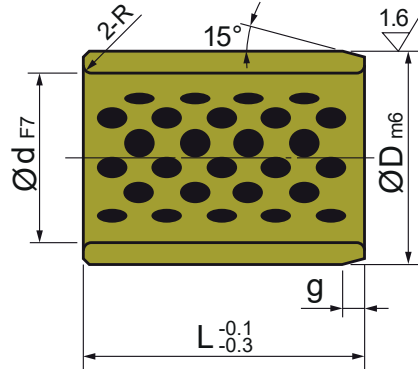

## BUSSOLA GUIDA TIPO "SOB"

**Materiale:** bronzo e grafite  
*Material:* bronze graphite  
*Werkstoff:* bronze graphit

**Durezza:** HB 210+240  
*Hardness:*  
*Härte:*

d	D	L	R	g
6	10	12	0,5	1
		8		
8	12	10	0,5	1
		12		
		15		
10	14	8	0,5	1
		10		
		12		
		15	1	
		20		
15	10			
12	18	8	0,5	1
		10		
		12		
		15	1	
		16		
		19		
		20		
25	2			
30				
13	19	10	0,5	2
		12		
		15	1	
		16		
		20		
25				
30				
14	20	10	0,5	2
		12		
		15	1	
		20		
		25		
		30		
15	21	10	0,5	2
		12		
		15	1	
		16		
		20		
		25		
30				

d	D	L	R	g
28	38	20	1	2
		25		
		30		
		40		
30	38	12	1	2
		15		
		20		
		25		
		30		
		35		
		40		
		50		
		60		
		12		
15				
20				
25				
30				
40				
32	42	15	1	2
		20		
		30		
		40		
		40		

>>

**Esempio d'ordine:** SOB = d x D x L  
**Order example:**  
**Bestellbeispiel:**

# SOB

Guide bush type "SOB"  
Führungsbuchsen typ "SOB"

## BUSSOLA GUIDA TIPO "SOB"

**Materiale:** bronzo e grafite  
*Material:* bronze graphite  
*Werkstoff:* bronze graphit

**Durezza:** HB 210÷240  
*Hardness:*  
*Härte:*

<<

d	D	L	R	g
35	44	20	1	
		25		
		30		
		35	2	
		40		
		50		
		60		
35	45	15	1,5	2
		20	1	
		25		
		30		
		35	2	
		40		
		50		
38	48	30	2	2
		40		
40	50	15	1	
		20		
		25		
		30		
		35		
		40	2	
		50		
		60		
		70		
		80		2
		40	55	15
25				
30				
35	2			
40				
50				
60				