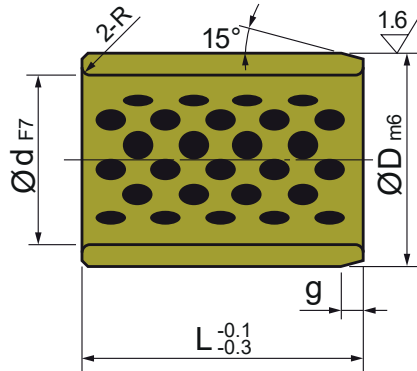

## BUSSOLA GUIDA TIPO "SOB"

**Materiale:** bronzo e grafite  
*Material:* bronze graphite  
*Werkstoff:* bronze graphit

**Durezza:** HB 210+240  
*Hardness:*  
*Härte:*

d	D	L	R	g
6	10	12	0,5	1
		8		
8	12	10	0,5	1
		12		
		15		
10	14	8	0,5	1
		10		
		12		
		15	1	
		20		
15	10			
12	18	8	0,5	1
		10		
		12		
		15	1	
		16		
		19		
		20		
25	2			
30				
13	19	10	0,5	2
		12		
		15	1	
		16		
		20		
25				
30				
14	20	10	0,5	2
		12		
		15	1	
		20		
		25		
		30		
15	21	10	0,5	2
		12		
		15	1	
		16		
		20		
		25		
30				

d	D	L	R	g	
65	80	40	2	2	
		50			
		60	3	3	
		70			
		80			
70	85	30			
		35	2	2	
		40			
		50			
		60			
	70	90	60	3	3
			70		
			80		
			100		
			100		
75	90	50			
		60			
		70			
		80	3	3	
		100			
75	95	60			
		70			
		80			
		100			

>>

**Esempio d'ordine:** SOB = d x D x L

**Order example:**

**Bestellbeispiel:**

Guide bush type "SOB"  
 Führungsbuchsen typ "SOB"

## BUSSOLA GUIDA TIPO "SOB"

**Materiale:** bronzo e grafite  
*Material:* bronze graphite  
*Werkstoff:* bronze graphit

**Durezza:** HB 210+240  
*Hardness:*  
*Härte:*

<<

d	D	L	R	g		
80	96	20	1	2		
		40	2	2		
		50				
		60				
		70	3	3		
		80				
		100				
	100	40	2	2		
		50				
		60				
		70				
		80	3	3		
		100				
		120				
85	100	25	2	2		
		60	3	3		
		80				
		30	2	2		
		50				
90	110	60				
		70				
		80	3	3		
		90				
		100				
		120				
		100	120	115	3	3
				40	2	2
50						
60						
70						
80	3			3		
90						
100						
120						
140						
110	130	50				
		70				
		80	3	3		
		100				
		120				
		140				
120	140	70				
		80				
		90	3	3		
		100				
		120				
125	145	100	3	3		
		120				
		80				
130	150	100	3	3		
		130				
140	160	140	3	3		
		80				
		150				
150	170	100	3	3		
		150				
160	180	80				
		100	3	3		
170	190	100	3	3		
		150				
180	200	100	3	3		
		150				
190	210	100	3	3		
		150				
200	230	150	3	3		
		200				