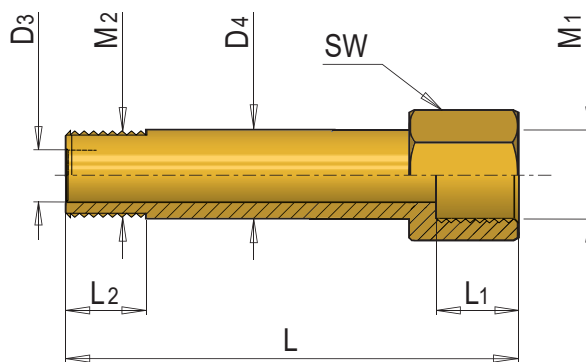

Threaded extension male-female
Verlängerung mit Gewinde männlich-weiblich

PROLUNGA FILETTATA MASCHIO-FEMMINA

Materiale: ottone
Material: brass
Werkstoff: messing

Codice	EPRF-1	EPRF-2	EPRF-3	EPRF-4	EPRF-5	EPRF-6	EPRF-7
M1	1/8"	1/4"	1/8"	1/4"	3/8"	3/8"	1/4"
M2	1/8"	1/8"	1/4"	1/4"	1/4"	3/8"	3/8"
D3	6	6	8,5	8,5	8,5	10,5	8,5
D4	10,5	10,5	13,8	13,8	13,8	17,5	17,5
L1	11	13	11	13	15	15	13
L2	12	12	12	12	12	12	12
SW	14	17	14	17	21	21	19
L	50	•	•	•	•	•	•
	75	•	•	•	•	•	•
	100	•	•	•	•	•	•
	125	•	•	•	•	•	•
	200	•	•	•	•	•	•
	250	•	•	•	•	•	•

Esempio d'ordine: Codice x L
Order example:
Bestellbeispiel: