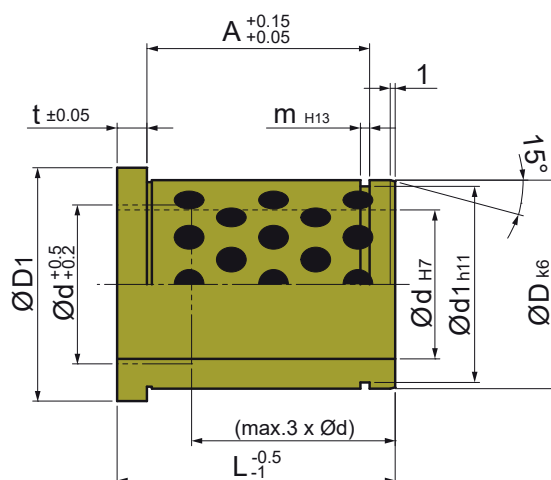

BUSSOLA GUIDA TIPO "SOST"

Materiale: bronzo e grafite
Material: bronze graphite
Werkstoff: bronze graphit

Durezza: HB 210÷240
Hardness:
Härte:

d	D	L	m	D1	d1	A	t	d	D	L	m	D1	d1	A	t						
9	14	12	1,1	16	13,4	6,6	3	18	26	17	1,3	31	24,9	8,3	6						
		17				11,6				22				13,3							
		22				16,6				27				18,3							
		27				21,6				36				27,3							
		36				30,6				46				37,3							
10	14	12	1,1	16	13,4	6,6	3			20				26		17	1,3	31	24,9	8,3	6
		17				11,6										22				13,3	
		22				16,6										27				18,3	
		27				21,6										36				27,3	
		36				30,6										46				37,3	
12	18	17	1,3	23	17	8,3	6			22				30		17	1,6	35	28,6	7,6	6
		22				13,3		22	12,6												
		27				18,3		27	17,6												
		36				27,3		36	26,6												
14	20	17	1,3	25	19	8,3	6	15	20	17	1,3	25	19	8,3	6						
		22				13,3				22				13,3							
		27				18,3				27				18,3							
		36				27,3				36				27,3							
		46				37,3				46				37,3							
15	20	17	1,3	25	19	8,3	6	16	22	17	1,3	27	21	8,3	6						
		22				13,3				22				12,6							
		27				18,3				27				17,6							
		36				27,3				36				26,6							
		46				37,3				46				36,6							
16	22	17	1,3	27	21	8,3	6	24	30	17	1,6	35	28,6	7,6	6						
		22				13,3				22				12,6							
		27				18,3				27				17,6							
		36				27,3				36				26,6							
		46				37,3				46				36,6							

Esempio d'ordine: SOST = d x D x L

Order example:

Bestellbeispiel:

>>

BUSSOLA GUIDA TIPO "SOST"

Materiale: bronzo e grafite
Material: bronze graphite
Werkstoff: bronze graphit

Durezza: HB 210+240
Hardness:
Härte: